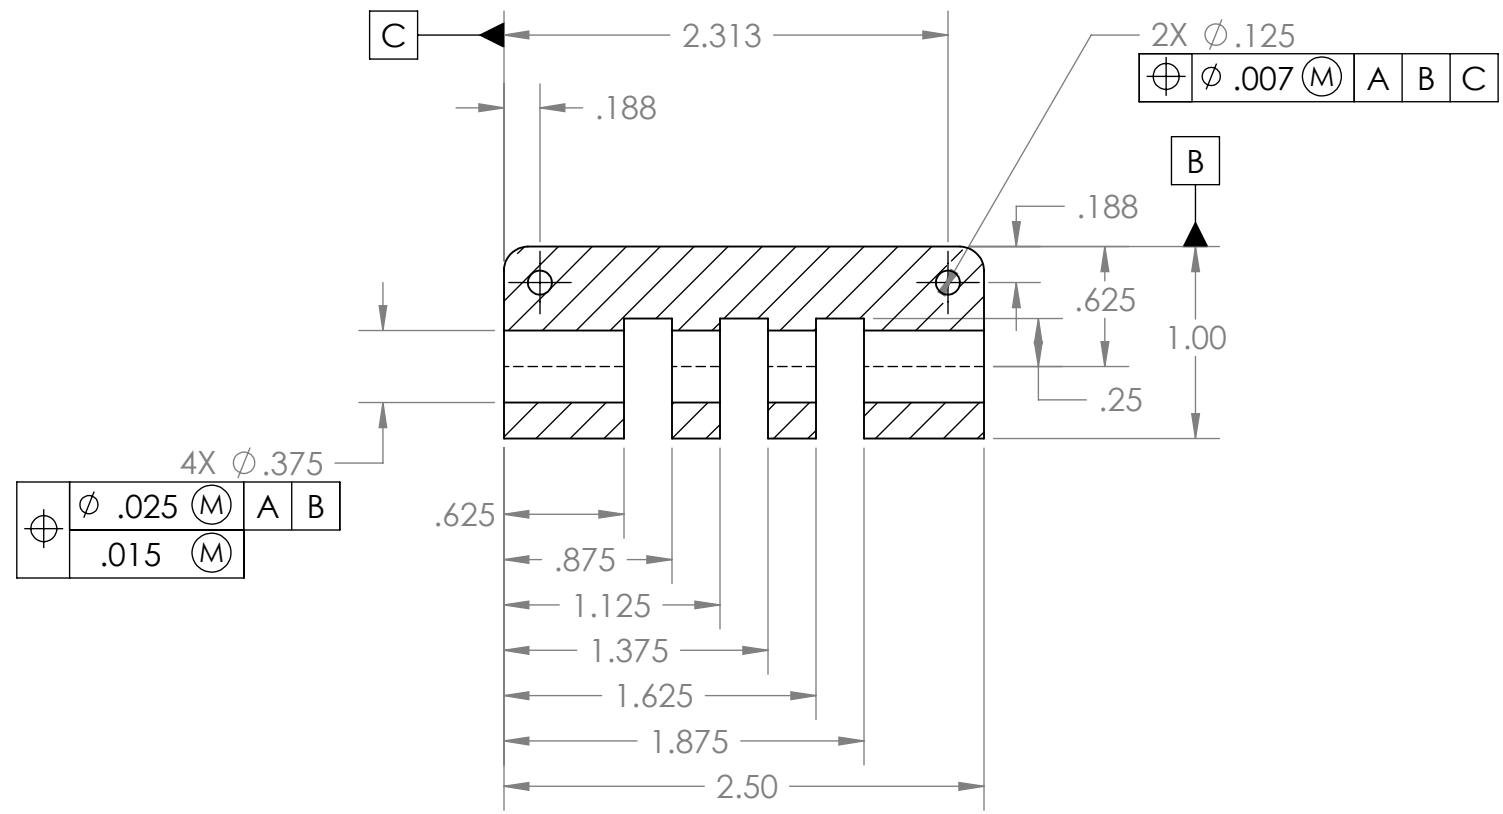

SECTION G-G

SECTION B-B

BEARING GUIDE		
NAME	LEO KRASNOV	
DATE	12-09-09	
SCALE	1:1	

WMD Designs
 1 Underground Dr.
 Middle of Nowhere, IL 55555